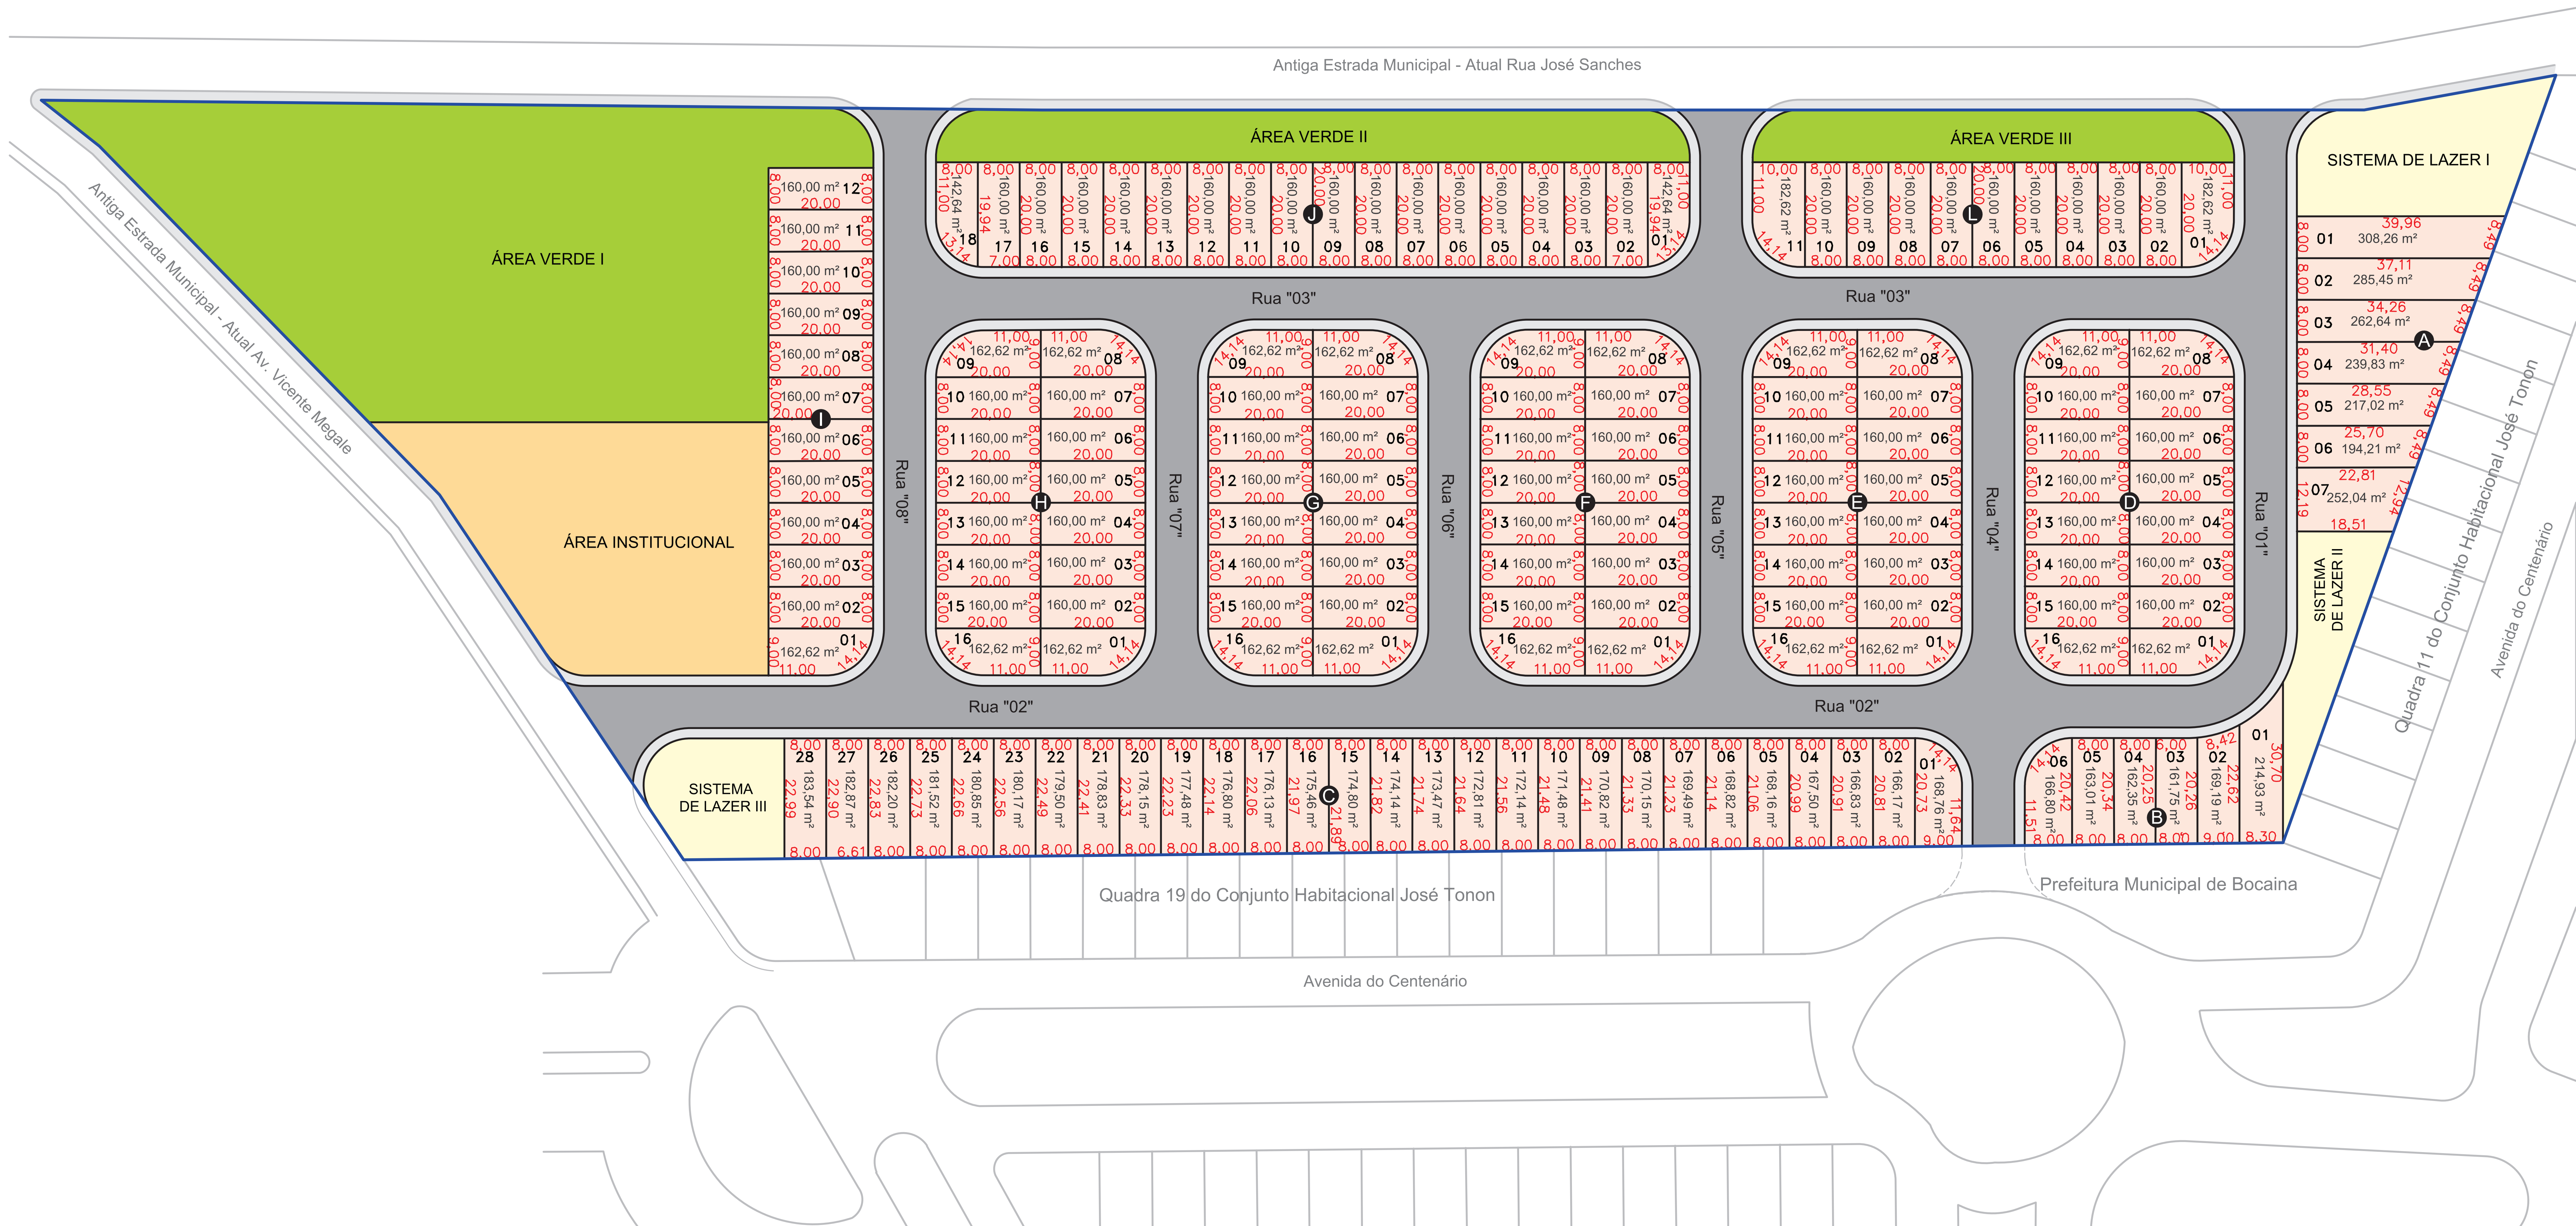

MAPA DE VENDAS

● Lotes de uso misto

Informações:

14.3662 5878 | 14.3662 5264 | 14.98173 8808

www.yangloteamentos.com.br/jardimcarolina