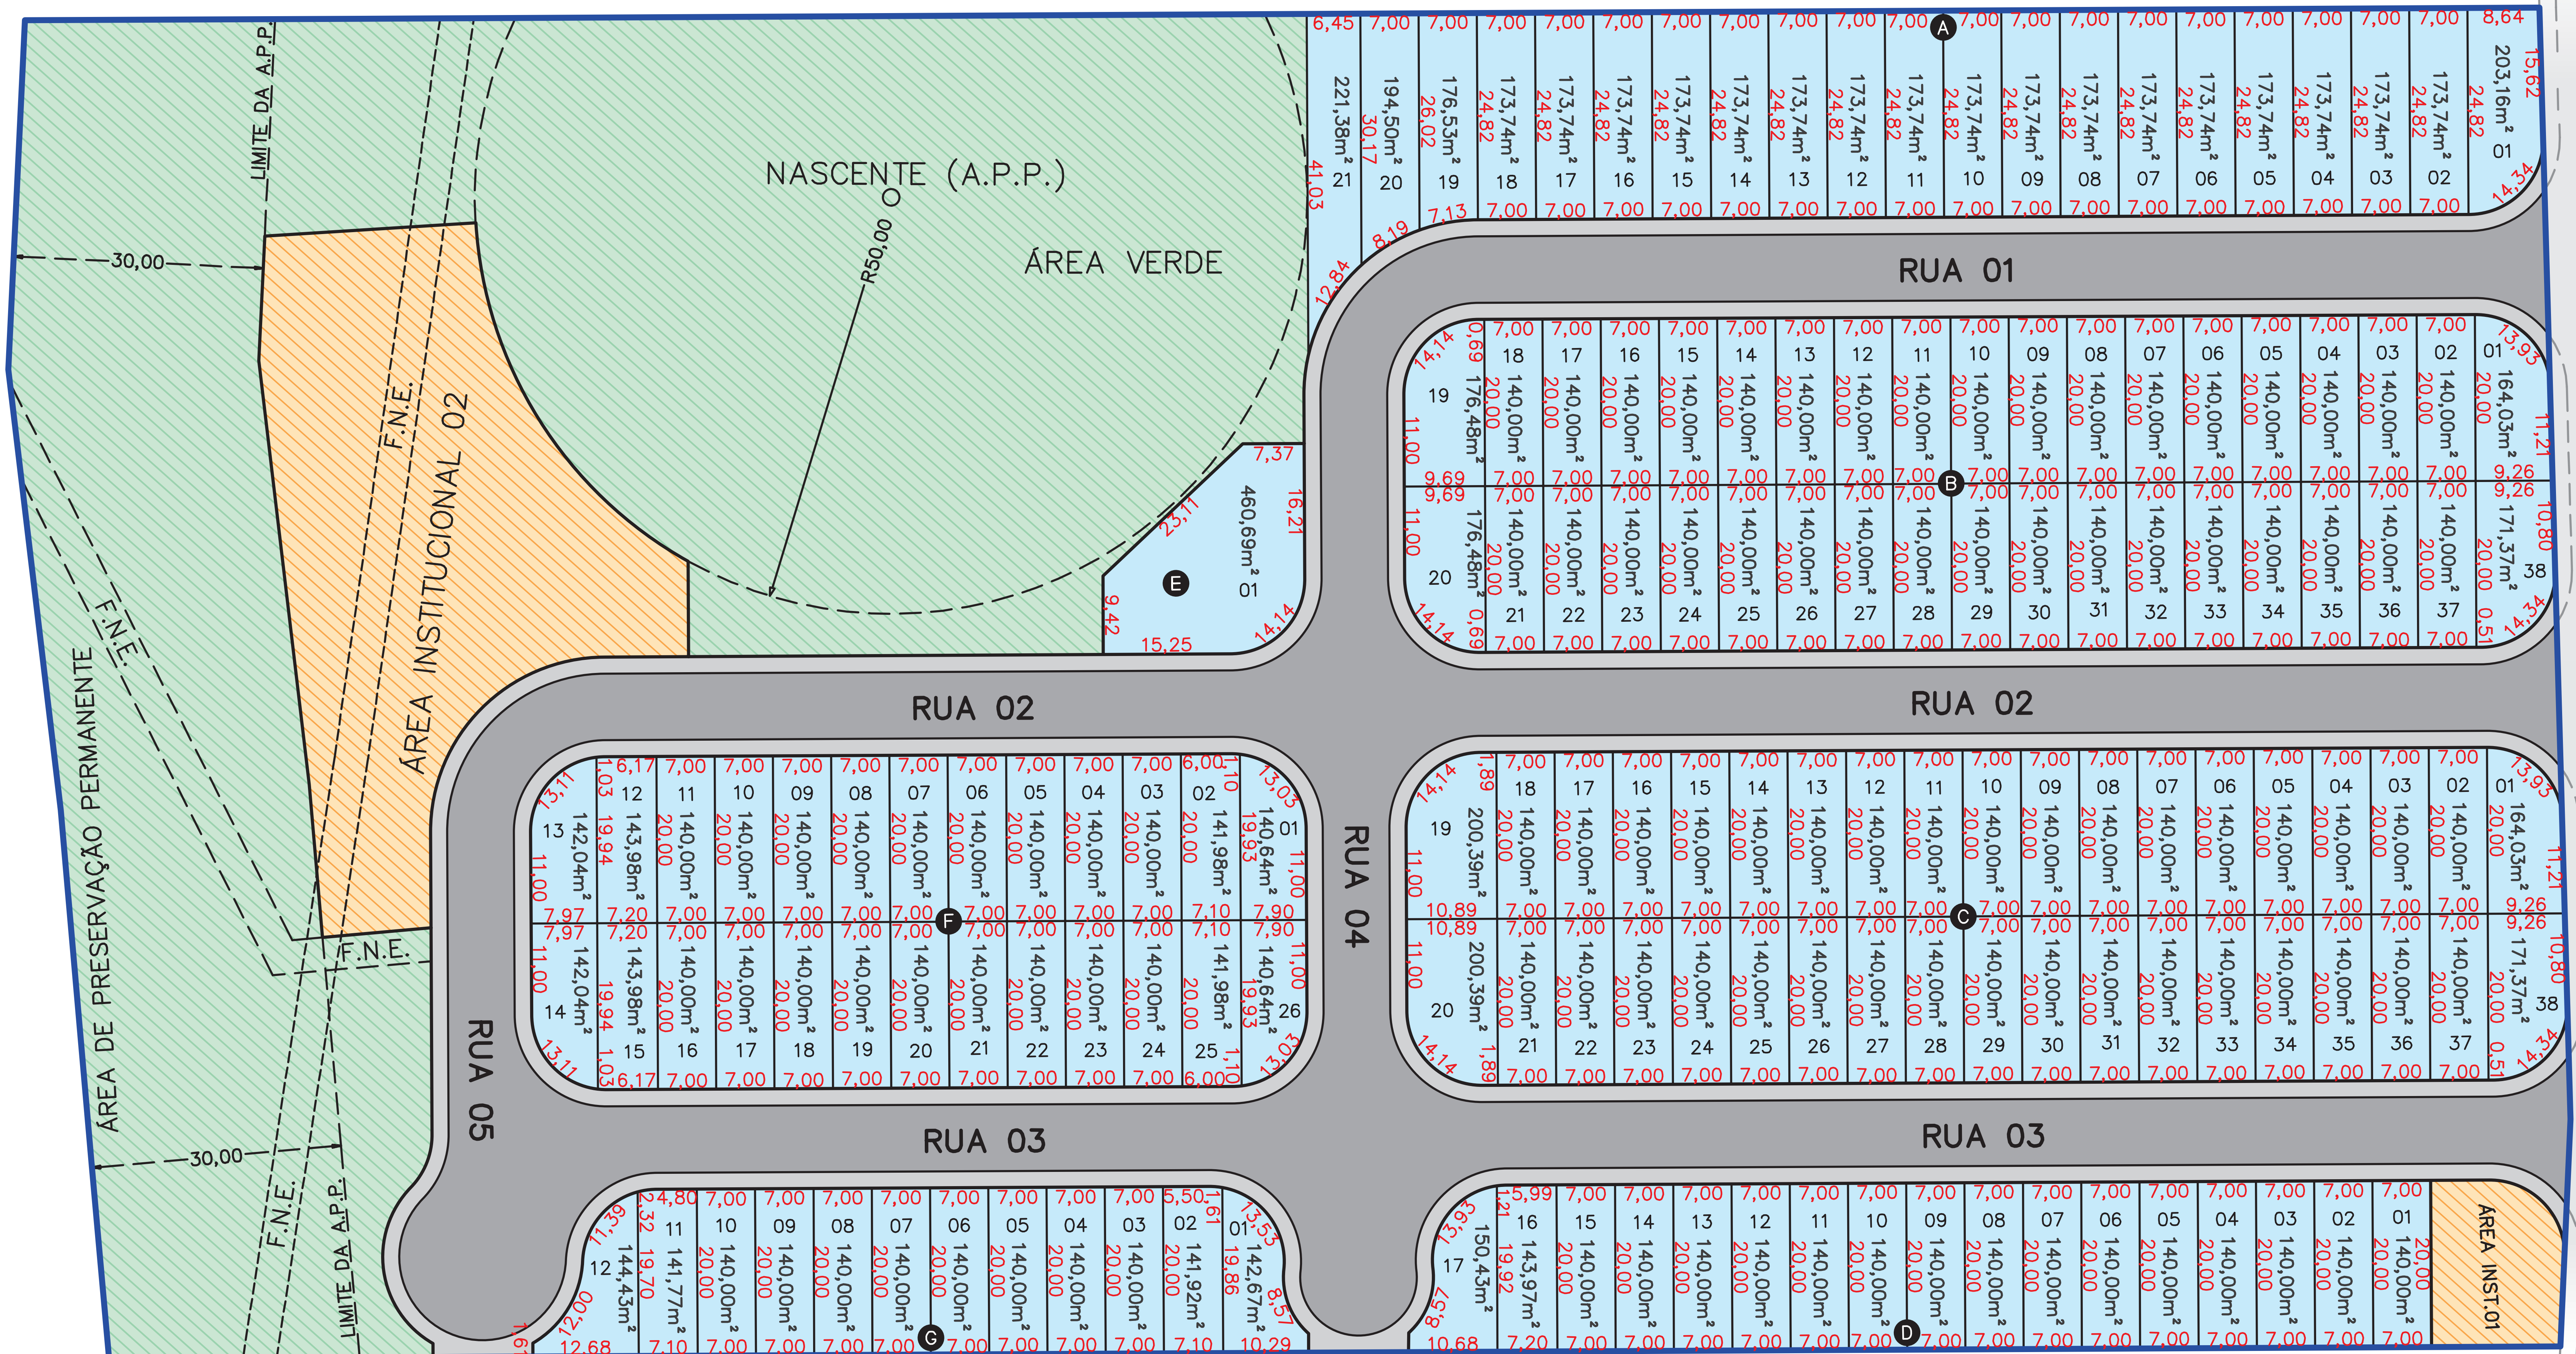

MAPA DE VENDAS

Rua Abel de Oliveira

Informações:

14.3662 5878 | 14.3662 5264 | 14.98173 8808

www.yangloteamentos.com.br/jardimdosnobres